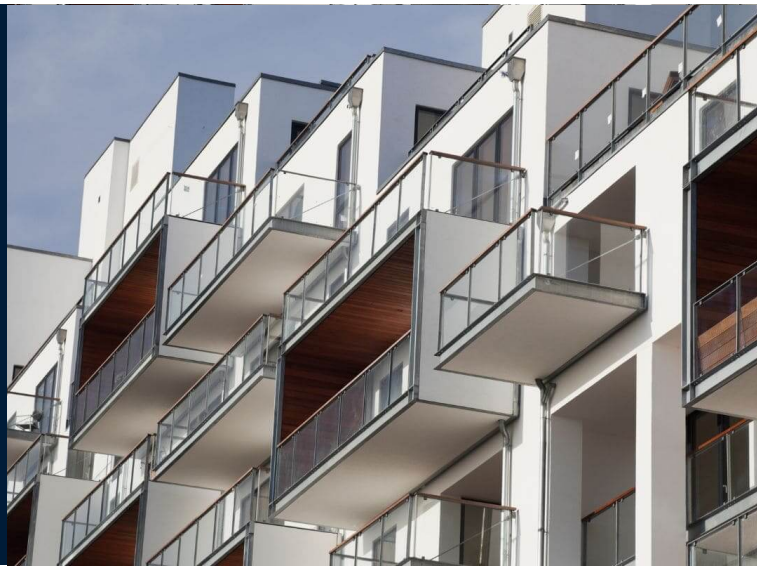

# Ático Dúplex: Lujo y Espacio en las Alturas

4.200 € / mes

TAMPA, Playa

Abril 13, 2024

Ático Duplex

Ref. REF-9012

2 habitaciones

1 baños

## Descripción:

Este ático dúplex en alquiler ofrece lujo y espacio en las alturas. Con vistas panorámicas a la ciudad y un diseño moderno, es el lugar perfecto para aquellos que buscan un hogar de lujo con una vista impresionante. Este Atico de lujo en Tampa combina un diseño contemporáneo con una ubicación céntrica. Los residentes pueden disfrutar de una piscina en la azotea y un gimnasio en el edificio, lo que hace que mantener un estilo de vida activo sea fácil y conveniente.